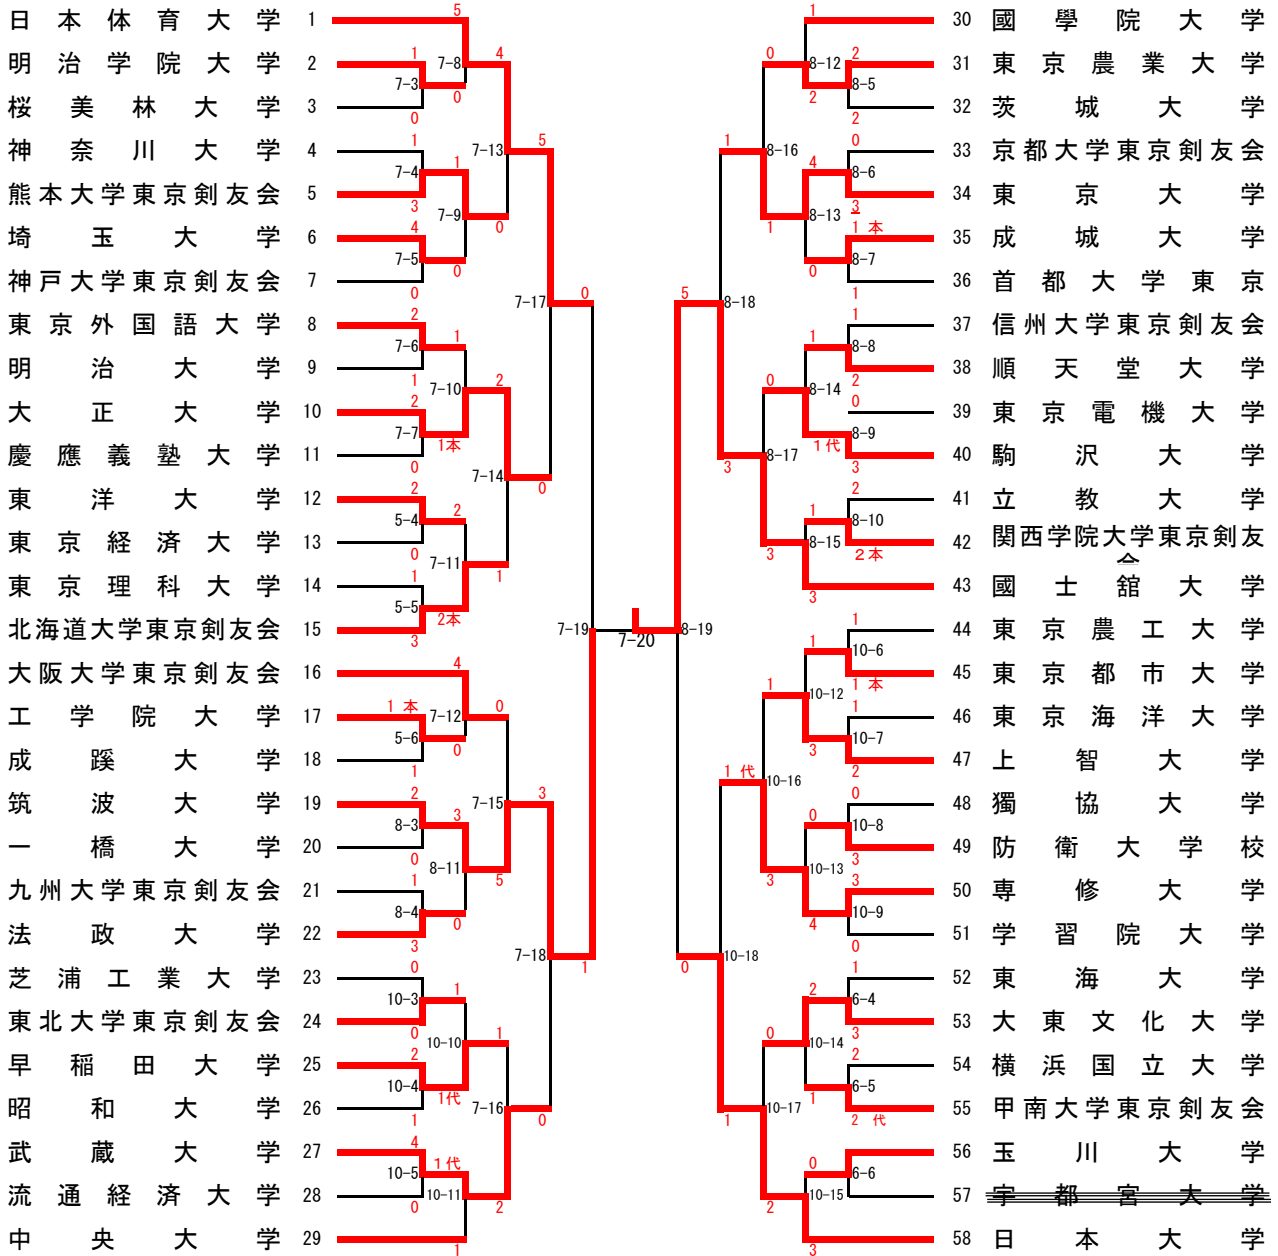

第28回学連剣友剣道大会組合せ

男子 I 部 竜王杯

男子Ⅱ部 鳳凰杯

男子Ⅲ部 天行杯

女子 飞翔杯