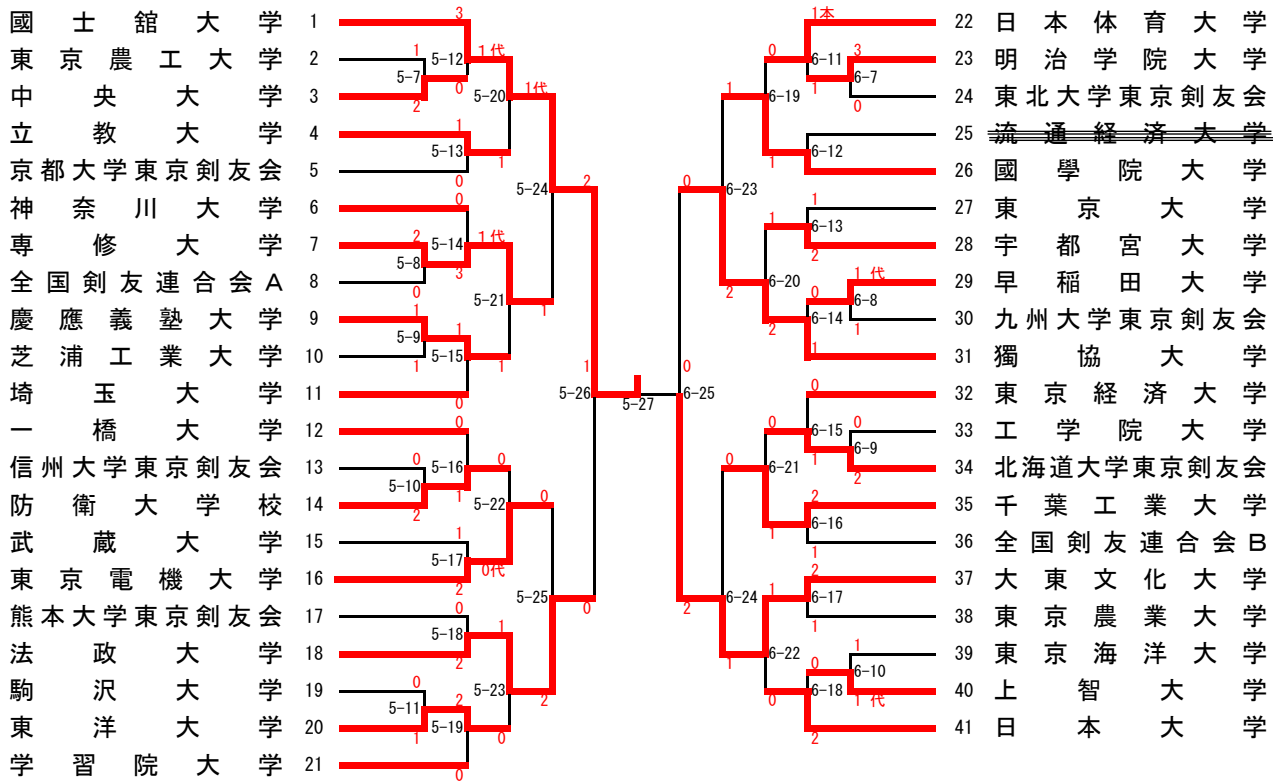

第28回学連剣友剣道大会組合せ

男子 I 部 竜王杯

男子Ⅱ部 鳳凰杯

男子Ⅲ部 天行杯

女子 飞翔杯