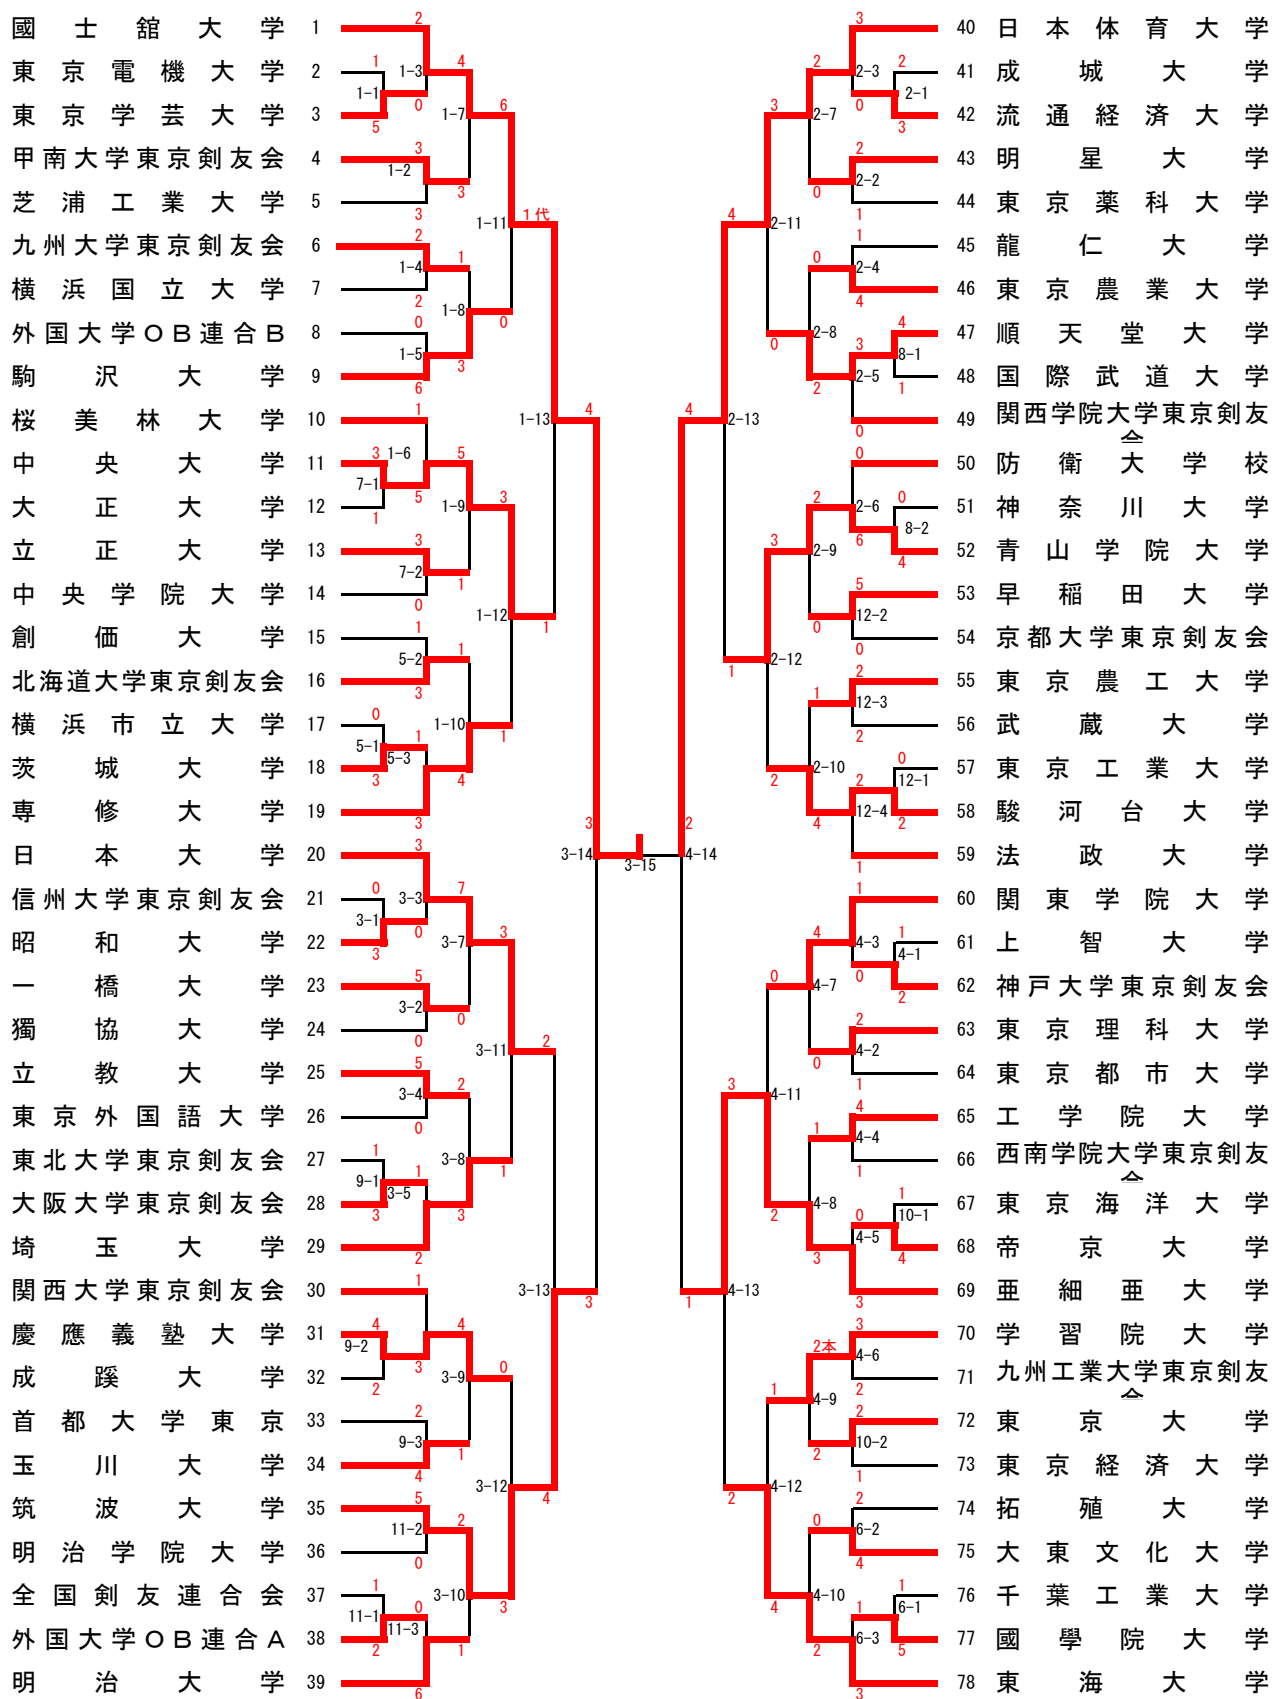

第28回学連剣友剣道大会組合せ

男子 I 部 竜王杯

男子Ⅱ部 鳳凰杯

男子Ⅲ部 天行杯

女子 飞翔杯